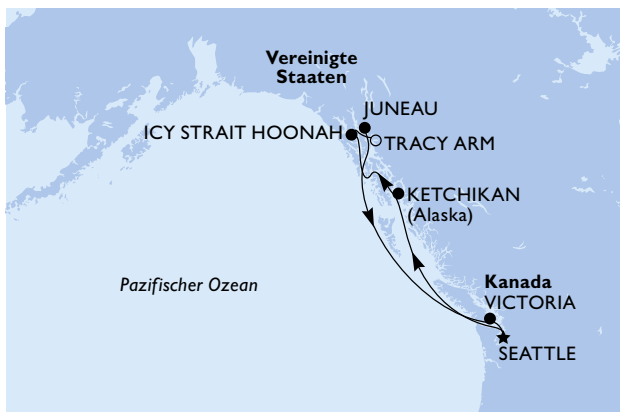

MSC CRUISES

BEST HOLIDAY EVER

SOMMER-SPECIAL 2026: IHR ALL INCLUSIVE UPGRADE ZUM VORTEILSPREIS NACH ALASKA

Sichern Sie sich jetzt **bis zu 50%** Rabatt auf Ihr Getränkepaket. Das **All Inclusive Getränkepaket Premium Extra** erhalten Sie bereits ab **€ 35** pro Person/Nacht oder das **Getränkepaket Easy** ab **€ 24** pro Person/Nacht - nur bei Buchung bis 30.06.2026.

ALASKA

MSC POESIA

ab/bis **SEATTLE**

Sommer 2026 | Mai - September

8 Tage - 7 Nächte

ALL-INCLUSIVE GETRÄNKEPAKET PREMIUM EXTRA

AB € 245,- P.P. ZUBUCHBAR

ALL-INCLUSIVE GETRÄNKEPAKET EASY

AB € 168,- P.P. ZUBUCHBAR

GESAMTREISEPREIS AB

€ 549,- p.p.:

*Gesamtreisepreis inkl. Hotel-Servicegebühr pro Person in Euro bei Standard-Doppelbelegung. Das Angebot ist gültig für Neubuchungen bis 30.06.2026, ist mit ausgewählten weiteren Aktionen und Rabatten kombinierbar und gilt vorbehaltlich der Verfügbarkeit. Das All Inclusive Getränkepaket Premium Extra und das Getränkepaket Easy zum Vorteilspreis muss direkt bei Kreuzfahrtbuchungen hinzugebucht werden. Der Einzelkabinenzuschlag beträgt 100%, soweit nicht anders vermerkt. Es gelten die Allgemeinen Geschäftsbedingungen.
Veranstalter: MSC Cruises S.A., Avenue Eugene-Pittard 16, 1206 Genf (Schweiz).