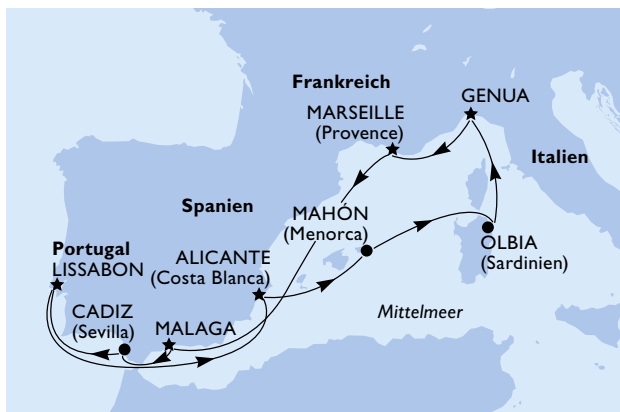

MSC CRUISES

BEST HOLIDAY EVER

SOMMER-SPECIAL 2026: IHR ALL INCLUSIVE UPGRADE ZUM VORTEILSPREIS ZU KULTURELLEN SCHÄTZEN

Sichern Sie sich jetzt **bis zu 50%** Rabatt auf Ihr Getränkepaket. Das **All Inclusive Getränkepaket Premium Extra** erhalten Sie bereits ab **€ 35** pro Person/Nacht oder das **Getränkepaket Easy** ab **€ 24** pro Person/Nacht - nur bei Buchung bis 30.06.2026.

WESTLICHES MITTELMEER

MSC OPERA

ab/bis **GENUA, MARSEILLE, MALAGA,
LISSABON** oder **ALICANTE**

Sommer 2026 | Mai - September

11 Tage - 10 Nächte

ALL-INCLUSIVE GETRÄNKEPAKET PREMIUM EXTRA

AB € 350,- P. P. ZUBUCHBAR