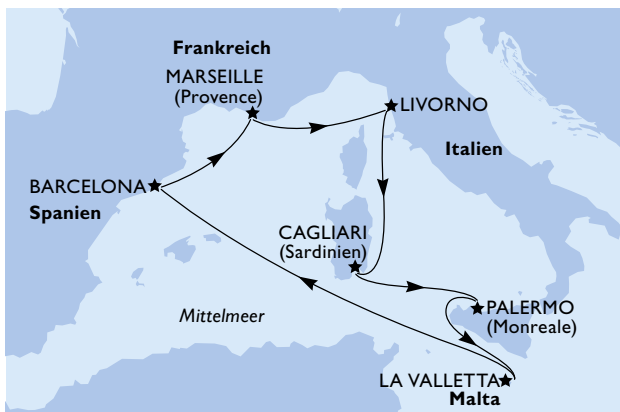

MSC CRUISES

BEST HOLIDAY EVER

SOMMER-SPECIAL 2026: IHR ALL INCLUSIVE UPGRADE ZUM VORTEILSPREIS ZU KULTURELLEN SCHÄTZEN DES MITTELMEERES

Sichern Sie sich jetzt **bis zu 50%** Rabatt auf Ihr Getränkepaket. Das **All Inclusive Getränkepaket Premium Extra** erhalten Sie bereits ab **€ 35** pro Person/Nacht oder das **Getränkepaket Easy** ab **€ 24** pro Person/Nacht - nur bei Buchung bis 30.06.2026.

WESTLICHES MITTELMEER

MSC SPLENDIDA

ab/bis **BARCELONA, MARSEILLE, LIVORNO,
CAGLIARI, PALERMO** oder **LA VALLETTA**

Sommer 2026 | Mai - November

8 Tage - 7 Nächte

ALL-INCLUSIVE GETRÄNKEPAKET PREMIUM EXTRA

AB € 245,- P.P. ZUBUCHBAR

ALL-INCLUSIVE GETRÄNKEPAKET EASY

AB € 168,- P.P. ZUBUCHBAR

GESAMTREISEPREIS AB € 649,- p.P.*

*Gesamtreisepreis inkl. Hotel-Servicegebühr pro Person in Euro bei Standard-Doppelbelegung. Das Angebot ist gültig für Neubuchungen bis 30.06.2026, ist mit ausgewählten weiteren Aktionen und Rabatten kombinierbar und gilt vorbehaltlich der Verfügbarkeit. Das All Inclusive Getränkepaket Premium Extra und das Getränkepaket Easy zum Vorteilspreis muss direkt bei Kreuzfahrtbuchungen hinzugebucht werden. Der Einzelkabinenzuschlag beträgt 100%, soweit nicht anders vermerkt. Es gelten die Allgemeinen Geschäftsbedingungen.
Veranstalter: MSC Cruises S.A., Avenue Eugene-Pittard 16, 1206 Genf (Schweiz).