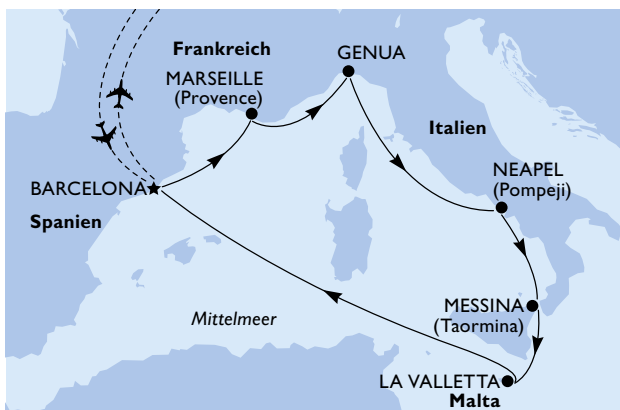

MSC
CRUISES

BEST HOLIDAY EVER

KREUZFAHRT INKL. FLUG AB/BIS BERLIN, TRANSFER & ZUG ZUM FLUG

Entdecken Sie bei einer unvergesslichen 7 Nächte-Kreuzfahrt die kulturellen Schätze des westlichen Mittelmeeres.

WESTLICHES MITTELMEER

MSC WORLD EUROPA

ab/bis **BARCELONA**

Sommer 2026 | April - Oktober 2026

8 Tage - 7 Nächte

INKL. FLUG, TRANSFER & ZUG ZUM FLUG

ab/bis Berlin nach Barcelona

FLY
& **CRUISE**

FLY & CRUISE PREIS AB

€ 1.199,- p.P.

FLY & CRUISE PREIS inkl. Hotel-Servicegebühr in Euro bei Doppelbelegung. Die Hotel-Servicegebühr gilt nicht für Kinder unter zwei Jahren.
Das Angebot ist nur gültig für Neubuchungen bis 31.03.2026, vorbehaltlich der Verfügbarkeit.
Das Angebot ist mit dem MSC Voyagers Clubrabatt, aber nicht mit weiteren Aktionen kombinierbar. Es gelten die Allgemeinen Geschäftsbedingungen.
Veranstalter: MSC Cruises S.A., Avenue Eugène-Pittard 16, 1206 Genf (Schweiz)