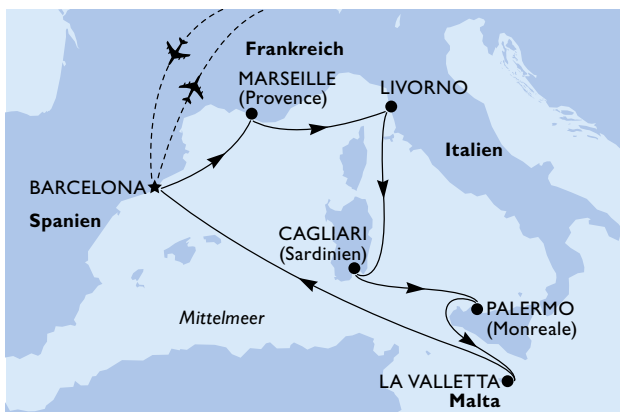

MSC
CRUISES

BEST HOLIDAY EVER

KREUZFAHRT INKL. FLUG AB/BIS DÜSSELDORF, TRANSFER & ZUG ZUM FLUG

Erleben Sie das mediterrane Flair hautnah im Sommer 2026 bei einer 7-Nächte Kreuzfahrt.

WESTLICHES MITTELMEER

MSC SPLENDIDA

ab/bis **BARCELONA**

Sommer 2026 | Mai - Oktober 2026

8 Tage - 7 Nächte

INKL. FLUG, TRANSFER & ZUG ZUM FLUG

ab/bis Düsseldorf nach Barcelona

FLY
& **CRUISE**

FLY & CRUISE PREIS AB

€ 1.089,- p.P.

*FLY & CRUISE PREIS inkl. Hotel-Servicegebühr in Euro bei Doppelbelegung. Die Hotel-Servicegebühr gilt nicht für Kinder unter zwei Jahren.
Das Angebot ist nur gültig für Neubuchungen bis 31.03.2026, vorbehaltlich der Verfügbarkeit.
Das Angebot ist mit dem MSC Voyagers Clubrabatt, aber nicht mit weiteren Aktionen kombinierbar. Es gelten die Allgemeinen Geschäftsbedingungen.
Veranstalter: MSC Cruises S.A., Avenue Eugène-Pittard 16, 1206 Genf (Schweiz)