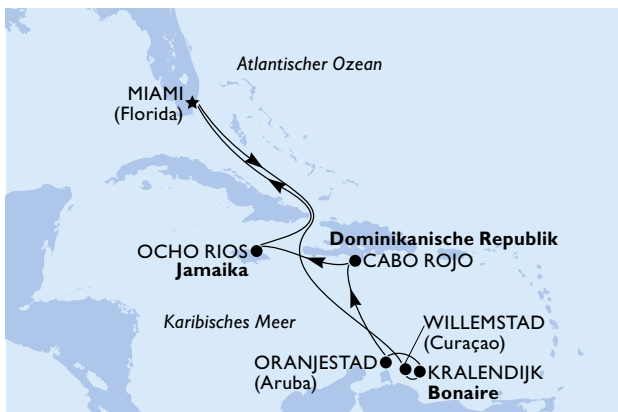

MSC
CRUISES

BEST HOLIDAY EVER

WINTER 2026/27 - FRÜH BUCHEN UND DOPPELT FREUEN:

Sichern Sie sich bis zu € 150 **Bordguthaben*** und bis zu 50% Rabatt auf unsere **Getränkepakete** – bei Buchung bis 30.06.2026*.

KARIBIK

MSC POESIA

ab/bis **MIAMI**

Winter 2026/27 | November - März*

11 Tage - 10 Nächte

ALL-INCLUSIVE GETRÄNKEPAKET PREMIUM EXTRA

AB € 350,- P. P. ZUBUCHBAR.

ALL-INCLUSIVE GETRÄNKEPAKET EASY