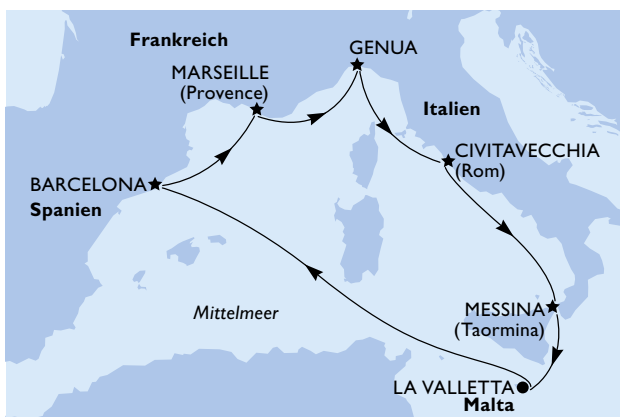

MSC CRUISES

BEST HOLIDAY EVER

WINTER 2026/27 - FRÜH BUCHEN UND DOPPELT FREUEN:

Sichern Sie sich bis zu € 150 **Bordguthaben*** und bis zu 50% Rabatt auf unsere **Getränkepakete** – bei Buchung bis 30.06.2026*.

WESTLICHES MITTELMEER

MSC WORLD ASIA

ab/bis **GENUA, CIVITAVECCHIA, BARCELONA, MARSEILLE, MESSINA**

Winter 2026/27 | Dezember - April

8 Tage - 7 Nächte

ALL-INCLUSIVE GETRÄNKEPAKET PREMIUM EXTRA

AB € 245,- P.P. ZUBUCHBAR.