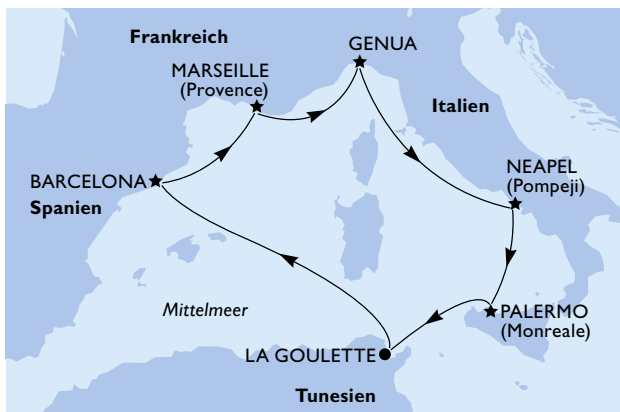

MSC CRUISES

BEST HOLIDAY EVER

WINTER 2026/27 - FRÜH BUCHEN UND DOPPELT FREUEN:

Sichern Sie sich bis zu € 150 **Bordguthaben*** und bis zu 50% Rabatt auf unsere **Getränkepakete** – bei Buchung bis 30.06.2026*.

WESTLICHES MITTELMEER

MSC EURIBIA

ab/bis **GENUA, BARCELONA, MARSEILLE, NEAPEL, PALERMO**

Winter 2026/27 | Oktober - April°

8 Tage - 7 Nächte

ALL-INCLUSIVE GETRÄNKEPAKET PREMIUM EXTRA

AB € 245,- P.P. ZUBUCHBAR.

ALL-INCLUSIVE GETRÄNKEPAKET EASY

AB € 168,- P.P. ZUBUCHBAR.

GESAMTREISEPREIS AB € 699,- p.p.:

°Routenverlauf variiert. *Gesamtreisepreis inkl. Hotel-Servicegebühr pro Person in Euro bei Standard-Doppelbelegung. Das Angebot ist gültig für Neubuchungen bis 30.06.2026, ist mit ausgewählten weiteren Aktionen und Rabatten kombinierbar und gilt vorbehaltlich der Verfügbarkeit. Die All Inclusive Getränkepakete Premium Extra und Easy zum Vorteilspreis müssen direkt bei der Kreuzfahrtbuchungen hinzugebucht werden. Das Bordguthaben gilt pro Kabine und ist abhängig von der gebuchten Kabinenkategorie. Der Einzelkabinenzuschlag beträgt 100%, soweit nicht anders vermerkt. Es gelten die Allgemeinen Geschäftsbedingungen. Veranstalter: MSC Cruises S.A., Avenue Eugene-Pittard 16, 1206 Genf (Schweiz).